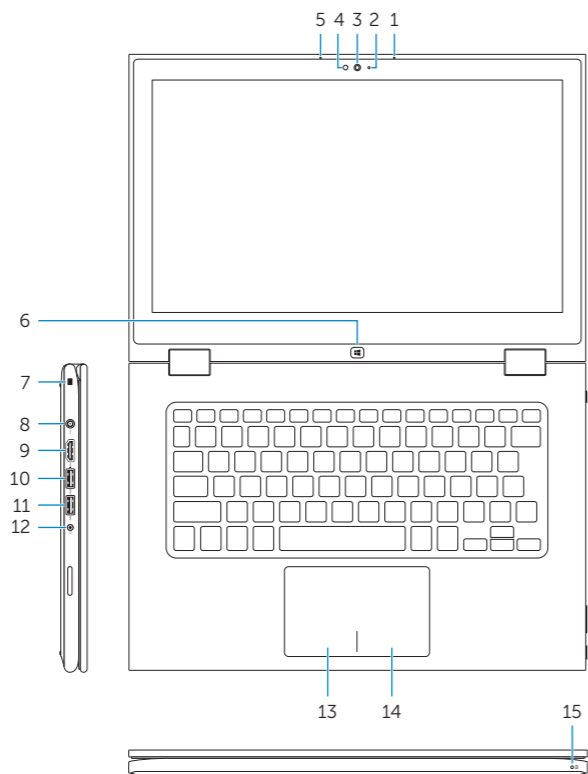

- | | | |
|-----------------------------|------------------------------------|--------------------------------|
| 1. Right microphone | 10. USB 3.0 port with PowerShare | 17. Volume-control buttons (2) |
| 2. Camera-status light | 11. USB 3.0 port | 18. USB 2.0 port |
| 3. Camera | 12. Headset port | 19. Media-card reader |
| 4. Ambient-light sensor | 13. Left-click area | 20. Passive Stylus |
| 5. Left microphone | 14. Right-click area | 21. Service Tag label |
| 6. Windows button | 15. Power and battery-status light | 22. Regulatory label |
| 7. Security-cable slot | 16. Power button | |
| 8. Power-adaptor port | | |
| 9. HDMI port | | |
| 1. Mikrofon kanan | 10. Port USB 3.0 dengan PowerShare | 18. Port USB 2.0 |
| 2. Lampu status kamera | 11. Port USB 3.0 | 19. Pembaca kartu media |
| 3. Kamera | 12. Port headset | 20. Stylus Pasif |
| 4. Sensor cahaya lingkungan | 13. Area klik kiri | 21. Label Tag Servis |
| 5. Mikrofon kiri | 14. Area klik kanan | 22. Label regulatori |
| 6. Tombol Windows | 15. Lampu daya dan status baterai | |
| 7. Slot kabel pengaman | 16. Tombol daya | |
| 8. Port adaptor daya | 17. Tombol kontrol volume (2) | |
| 9. Port HDMI | | |